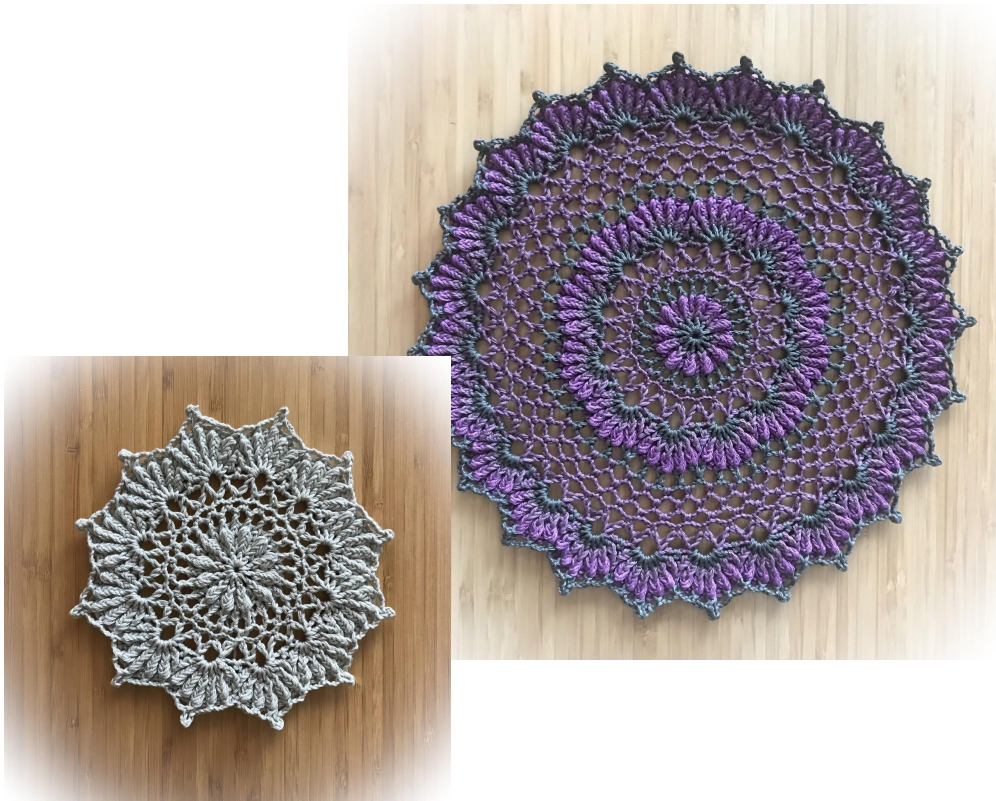

## **November Mandala**

*I min serie 12 Months & 12 Mandalas by Ella så är detta den elfte Mandalan, November. Men som Du ser är detta mer en Doily. Du har möjligheten att göra denna i 2 storlekar, anvisningar finns i mönstret!*

**Kram Elisabeth**

Garn: Jag har använt Catona

Virknål: 3

Storlek:

Mini 18cm

Medium 32cm

Beskrivning av maskor och övrig info:

Sm = Smygmaska